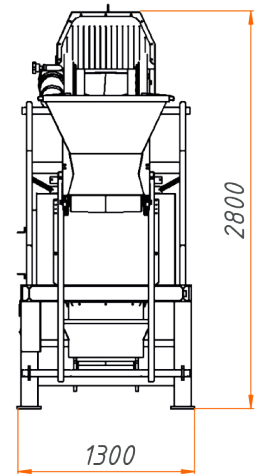

SEBA
— CRUSHERS —

СТАЦИОНАРНАЯ МОЛОТКОВАЯ ДРОБИЛКА

MILL M 40-30

Дробилка MILL M 40-30 предназначена для измельчения хрупких и твердых материалов (кирпич, бетон, стекло, керамику, мрамор и т.д.) с максимальным размером до 200 x 200мм, пределом прочности на сжатие не более 1300 кг/см² и температурой плавления не менее 250°С.

MILL M 40-30

ТЕХНИЧЕСКИЕ ХАРАКТЕРИСТИКИ

ЛЕНТОЧНЫЙ ПИТАТЕЛЬ С БУНКЕРОМ

Объем бункера: 0,5 м³

Высота загрузки: 2200 мм

Скорость подачи материала: регулируемая

Ширина ленты: 500 мм

Тип ленты: шеврон

Электродвигатель: 1,1 кВт, 380 В

МОЛОТКОВАЯ ДРОБИЛКА

Размеры приемного отверстия: 400x300 мм

Выходящая фракция: 5-25 мм (регулируемая)

Производительность: от 5 до 20 т/ч *

Крупность питания: до 200 мм

Предел прочности на сжатие: до 1300 кг/см²

Рабочие размеры: 6200x1300x2800 мм

Транспортные размеры: 6200x1300x2400 мм

Масса: 2000 кг

СТАНДАРТНАЯ КОМПЛЕКТАЦИЯ

- Ленточный питатель с бункером
- Молотковая камера дробления
- Главный конвейер
- Единая опорная рама
- Общий шкаф управления
- Электрический привод всех узлов машины