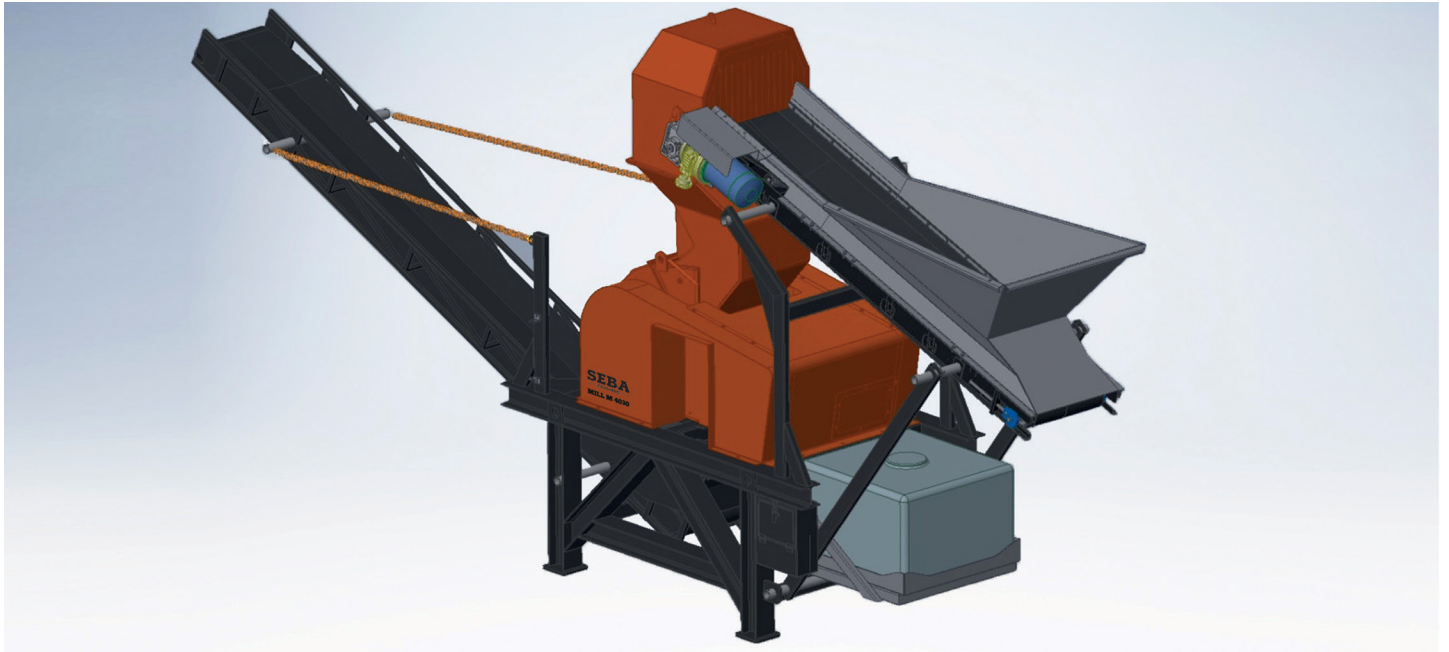

SEBA
— CRUSHERS —

СТАЦИОНАРНАЯ МОЛОТКОВАЯ ДРОБИЛКА

MILL M 40-30

Дробилка MILL M 40-30 предназначена для измельчения хрупких и твердых материалов (кирпич, бетон, стекло, керамику, мрамор и т.д.) с максимальным размером до 200 x 200мм, пределом прочности на сжатие не более 1300 кг/см² и температурой плавления не менее 250°С.

MILL M 40-30

ТЕХНИЧЕСКИЕ ХАРАКТЕРИСТИКИ

ЛЕНТОЧНЫЙ ПИТАТЕЛЬ С БУНКЕРОМ

Объем бункера: 0,5 м³

Высота загрузки: 2200 мм

Скорость подачи материала: регулируемая

Ширина ленты: 500 мм

Тип ленты: шеврон

Электродвигатель: 1,1 кВт, 380 В

МОЛОТКОВАЯ ДРОБИЛКА

Размеры приемного отверстия: 400x300 мм

Выходящая фракция: 5-25 мм (регулируемая)

Производительность: от 5 до 20 т/ч *

Крупность питания: до 200 мм

Предел прочности на сжатие: до 1300 кг/см²

Рабочие размеры: 6200x1300x2800 мм

Транспортные размеры: 6200x1300x2400 мм

Масса: 2000 кг

СТАНДАРТНАЯ КОМПЛЕКТАЦИЯ

- Ленточный питатель с бункером
- Молотковая камера дробления
- Главный конвейер
- Единая опорная рама
- Общий шкаф управления
- Электрический привод всех узлов машины