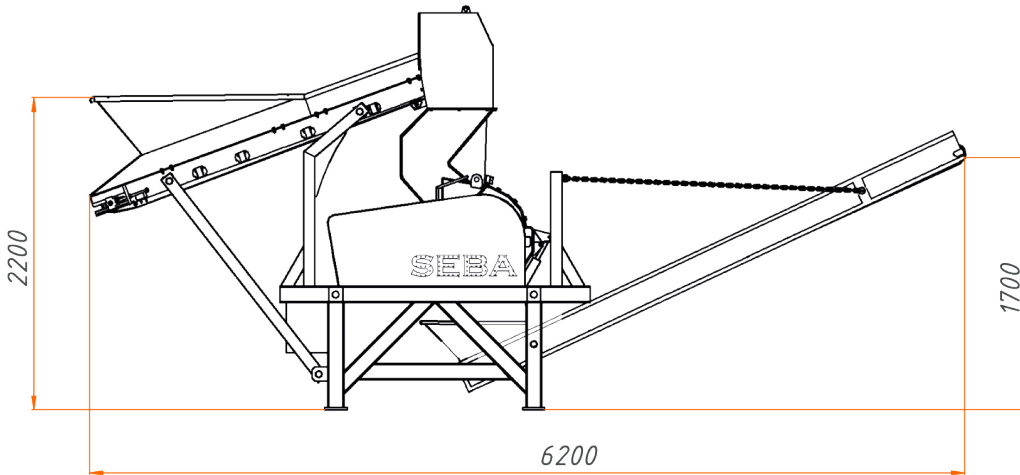

SEBA
— CRUSHERS —

СТАЦИОНАРНАЯ МОЛОТКОВАЯ ДРОБИЛКА

MILL M 40-30

Дробилка MILL M 40-30 предназначена для измельчения хрупких и твердых материалов (кирпич, бетон, стекло, керамику, мрамор и т.д.) с максимальным размером до 200 x 200мм, пределом прочности на сжатие не более 1300 кг/см² и температурой плавления не менее 250°С.

MILL M 40-30

ТЕХНИЧЕСКИЕ ХАРАКТЕРИСТИКИ

ЛЕНТОЧНЫЙ ПИТАТЕЛЬ С БУНКЕРОМ

Объем бункера: 0,5 м³

Высота загрузки: 2200 мм

Скорость подачи материала: регулируемая

Ширина ленты: 500 мм

Тип ленты: шеврон

Электродвигатель: 1,1 кВт, 380 В

МОЛОТКОВАЯ ДРОБИЛКА

Размеры приемного отверстия: 400x300 мм

Выходящая фракция: 5-25 мм (регулируемая)

Производительность: от 5 до 20 т/ч *

Крупность питания: до 200 мм

Предел прочности на сжатие: до 1300 кг/см²

Электродвигатель: 13,0 кВт, 380 В

ГЛАВНЫЙ КОНВЕЙЕР

Высота разгрузки: 1700 мм

Длина конвейера: 4000 мм

Ширина ленты: 400 мм

Тип ленты: гладкая

Электродвигатель: 1,1 кВт, 380 В

РАЗМЕРЫ И МАССА